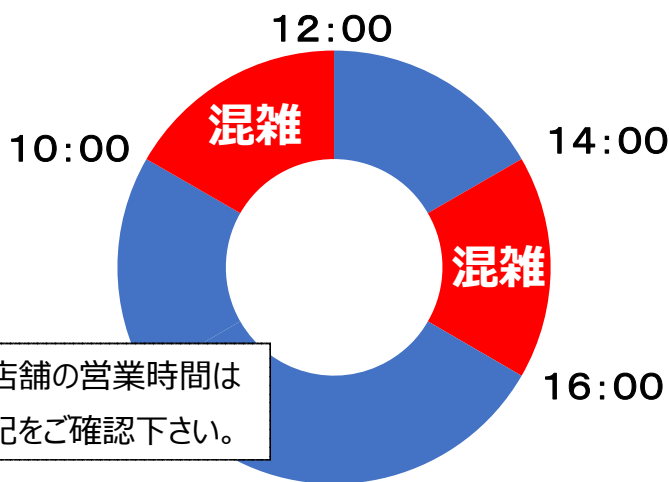

【各店舗の営業時間】

都道府県	店舗名	変更前 営業時間	変更後 通常営業時間	期間
東京	稲城押立店	9:00 ~ 21:00	9:00 ~ 20:00	7/1より通常営業時間に変更となりました。
東京	成城店	9:30 ~ 19:30	変更なし	
東京	調布店	9:30 ~ 19:30	変更なし	
神奈川	愛川店	9:30 ~ 19:30	変更なし	
神奈川	厚木戸室店	9:30 ~ 19:30	変更なし	
神奈川	海老名下今泉店	9:30 ~ 19:30	変更なし	
神奈川	渋沢店	9:30 ~ 19:30	変更なし	
神奈川	大和深見店	9:30 ~ 19:30	変更なし	
山梨	池田店	9:30 ~ 19:30	変更なし	
山梨	市川大門店	10:00 ~ 19:00	変更なし	
山梨	一宮店	9:30 ~ 19:30	変更なし	
山梨	上野原店	9:30 ~ 19:30	変更なし	
山梨	河口湖店	9:30 ~ 19:30	変更なし	
山梨	甲州店	9:30 ~ 19:30	変更なし	
山梨	須玉店	10:00 ~ 19:00	変更なし	
山梨	住吉店	9:30 ~ 19:30	変更なし	
山梨	田富店	9:30 ~ 19:30	変更なし	
山梨	韮崎店	9:30 ~ 19:30	変更なし	
山梨	富士川店	9:30 ~ 19:30	変更なし	
山梨	双葉店	9:30 ~ 19:30	変更なし	
山梨	南アルプス店	9:30 ~ 19:30	変更なし	
山梨	和戸店	10:00 ~ 19:00	変更なし	
山梨	和戸リフォーム館	10:00 ~ 18:00	変更なし	